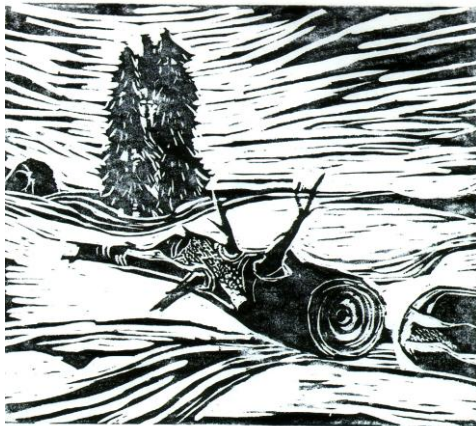

## GRAFIKEN ZUM SONDERPREIS FÜR FÖRDERER DES MUSEUMS MODERNER KUNST WÖRLEN

**STEFAN SZCZESNY**

„Sognare il Giorno“, 1992, Siebdruck, Al 60  
Abb. 58,8 x 78 cm  
Sonderpreis € 250,00

**STEFAN SZCZESNY**

„Pastorale“, 1992, Siebdruck, Al 60  
Abb. 49,5 x 69,7  
Sonderpreis € 200,00

**KARL KORAB**

„Kleine Maske“, 1990, Rad., 24,7 x 33 cm  
Sonderpreis € 150,00

**HANS STAUDACHER**

„Zeichen“, 1997, Originallithografie und  
Siebdruck. Abm.: 75 x 55 cm  
Sonderpreis € 200,00

**WOLF HIRTREITER**